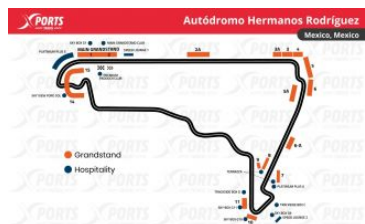

## CIUDAD DE MÉXICO

**Autódromo Hermanos Rodríguez:** First Grand Prix: 1963 / Circuit length: 4,304 km / Race distance: 305,354 km / Number of turns: 71 / Curves: 17 / Lap record: 1:17.774 / Valtteri Bottas (2021)