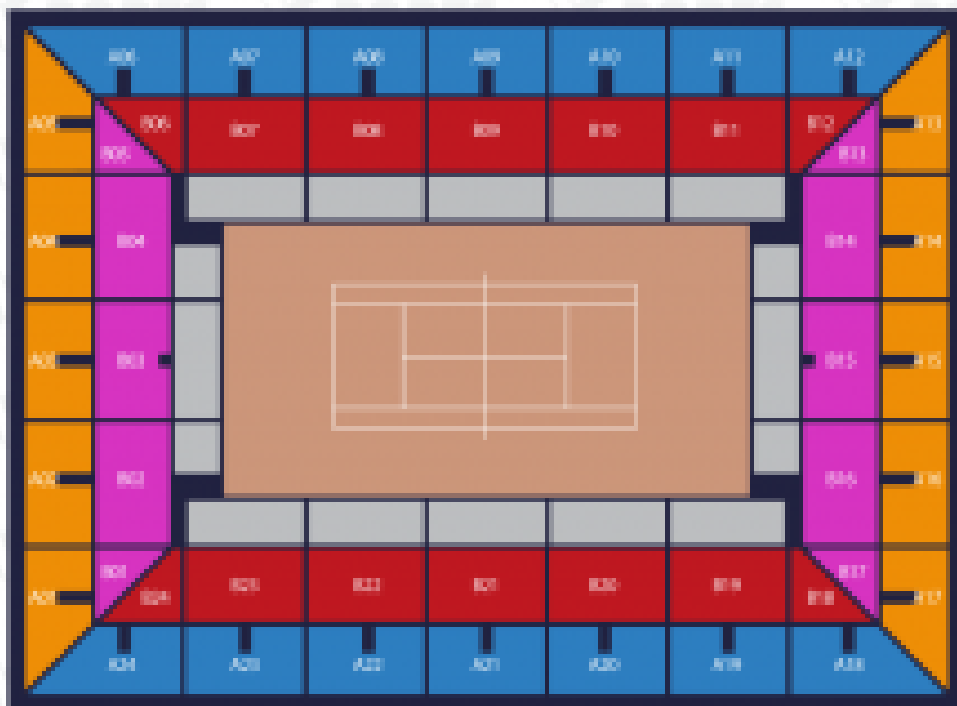

DAY SESSION

MUTUA MADRID OPEN MADRID

Caja Mágica (Estadio Manolo Santana)

Madrid, Spain

● Grada Alta

● Grada Baja