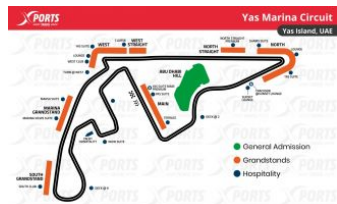

F1 GP ABU DHABI

ISLA DE YAS

Yas Marina Circuit: Primer Gran Premio: 2009 / Longitud del circuito: 5.281 km / Distancia de carrera: 306.183 km / Número de vueltas: 55 / Curvas: 21 / Récord de vueltas: 1:26.103 / Max Verstappen (2021)

Zona

Precio por PAX/TICKET

Abu Dhabi Hill - 4-Day	813,50 €/pax
West Straight Grandstand - 4-Day	1.038,50 €/pax
North Straight Grandstand - 4-Day	1.101,00 €/pax
North Grandstand - 4-Day	1.251,00 €/pax
South Grandstand - 4-Day	1.251,00 €/pax
West Grandstand - 4-Day	1.251,00 €/pax
Main Grandstand - 4-Day	1.688,50 €/pax