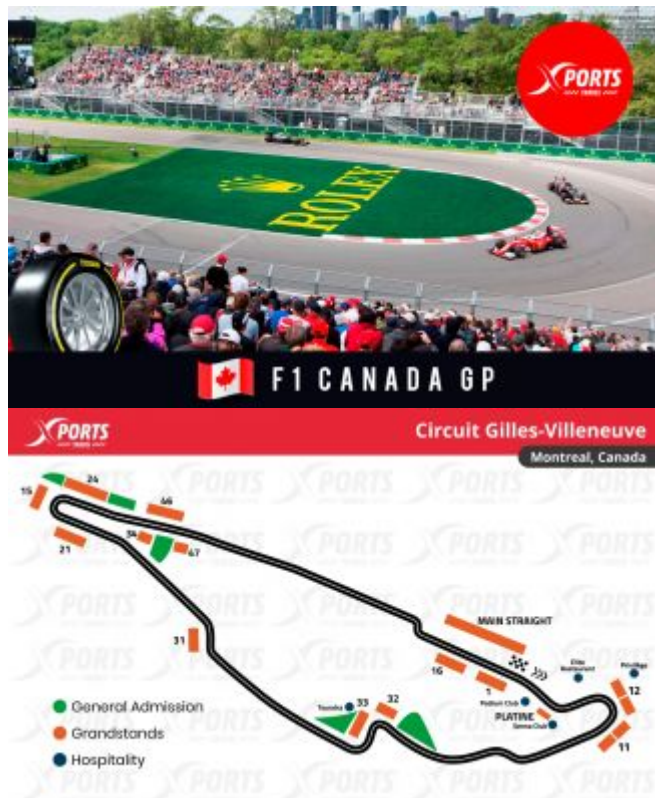

F1 GP CANADÁ

MONTREAL 5 DÍAS / 21 - 25 MAYO

F1 GP CANADÁ

Montreal 5 días / 21 - 25 mayo

Gilles Villeneuve Circuit: Primer Gran Premio:1978 / Longitud del circuito: 4.361 km / Distancia de carrera: 305,27 km / Número de vueltas: 70 / Curvas: 14 / Tiempo récord: 1:13.078 / Valtteri Bottas (2019)

EL PRECIO INCLUYE

- **Traslado de llegada** a Montreal.
- **4 noches** en el hotel seleccionado, en régimen de alojamiento y desayuno, del 21 mayo al 25 de mayo de 2026.
- Entrada en **CATEGORIA SELECCIONADA** para el **GP de Fórmula 1 de Canadá** (3 días).
- **Traslado de salida** de Montreal.

ITINERARIO PAQUETE F1 CANADÁ

21 de Mayo de 2026: Llegada a Montreal por cuenta del cliente. Traslado al hotel. Alojamiento en el hotel seleccionado en régimen de alojamiento con desayuno.

22 de mayo de 2026: Desayuno en el hotel. Entrada en CATEGORIA SELECCIONADA para el **GP de Fórmula 1 de Canadá.**