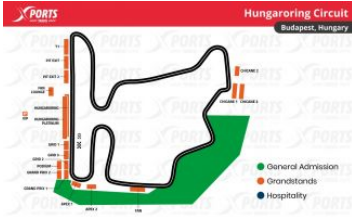

## BUDAPEST

**Hungaroring:** Primer Gran Premio: 1986 / Longitud del recorrido: 4.381 km / Distancia carrera: 306,63 km /  
Número de vueltas: 70 / Curvas: 14 / Record de pista: 1:16.627 / Lewis Hamilton (2020)

### Zona