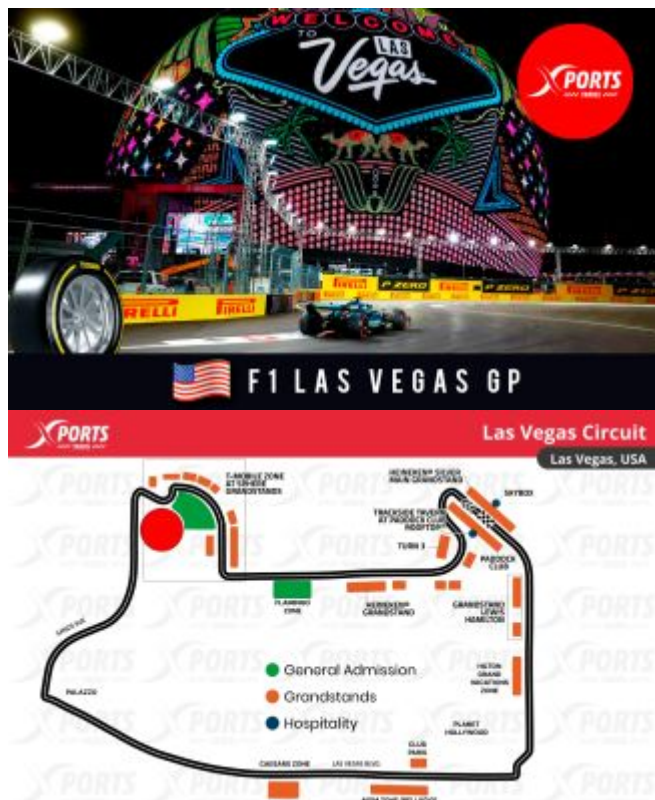

F1 GP LAS VEGAS

LAS VEGAS 5 DÍAS / 18 - 22 NOVIEMBRE

F1 GP LAS VEGAS

Las Vegas 5 días / 18 - 22 noviembre

Las Vegas Strip Circuit™: Primer Gran Premio: 2023 / Longitud del circuito: 6.12 km / Distancia de la carrera: 305,88 km / Número de vueltas: 50 / Curvas: 17 / Récord de la pista: 1:35.490 / Oscar Piastri (2023)

EL PRECIO INCLUYE

- **4 noches** de alojamiento con desayuno en el hotel seleccionado o similar, del 18 al 22 de noviembre de 2026.
- Entrada en **CATEGORIA seleccionada** para el GP de Fórmula 1 de Las Vegas (3 días).

LAS VEGAS 5 DÍAS / 18 - 22 NOVIEMBRE

ITINERARIO PAQUETE F1 LAS VEGAS

- **18 de Noviembre de 2026:** Llegada a Las Vegas y traslado al hotel por cuenta del cliente. Alojamiento en el hotel seleccionado en régimen de alojamiento y desayuno.
- **19 de Noviembre de 2026: Desayuno** en el hotel. Entrada en CATEGORIA SELECCIONADA para el **GP de Fórmula 1 de Las Vegas.**
- **20 de Noviembre de 2026: Desayuno** en el hotel. Entrada en CATEGORIA SELECCIONADA para el **GP de Fórmula 1 de Las Vegas.**
- **21 de Noviembre de 2026: Desayuno** en el hotel. Entrada en CATEGORIA SELECCIONADA para el **GP de Fórmula 1 de Las Vegas.**
- **22 de Noviembre de 2026: Desayuno** en el hotel. Fin de nuestros servicios.