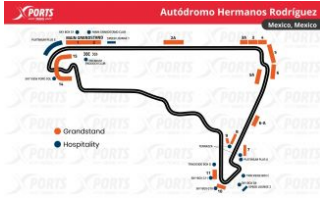

F1 GP MÉXICO

CIUDAD DE MÉXICO

Autódromo Hermanos Rodríguez: Primer Gran Premio: 1963 / Longitud del circuito: 4.304 km / Distancia de carrera: 305.354 km / Número de vueltas: 71 / Curvas: 17 / Récord de vueltas: 1:17.774 / Valtteri Bottas (2021)

Zona

Precio por PAX/TICKET

Starter Package - Estadio North - 3-Day	0,00 US\$/pax
F1 Live Estadio South - 4-Day	0,00 US\$/pax
F1 Live Grandstand 5 - 4-Day	0,00 US\$/pax
Paddock Club Estadio - 3-Day	0,00 US\$/pax