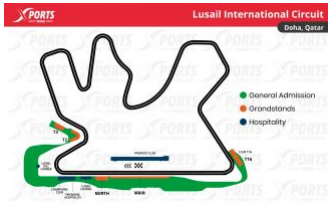

# F1 GP QATAR

DOHA

**Lusail International Circuit:** Primer Gran Premio: 2004 / Longitud del circuito: 5,38 km / Distancia de la carrera: 306,66 km / Número de vueltas: 57 / Curvas: 16 / Récord de la pista: 1:23.196 / Max Verstappen (2021)

## Zona