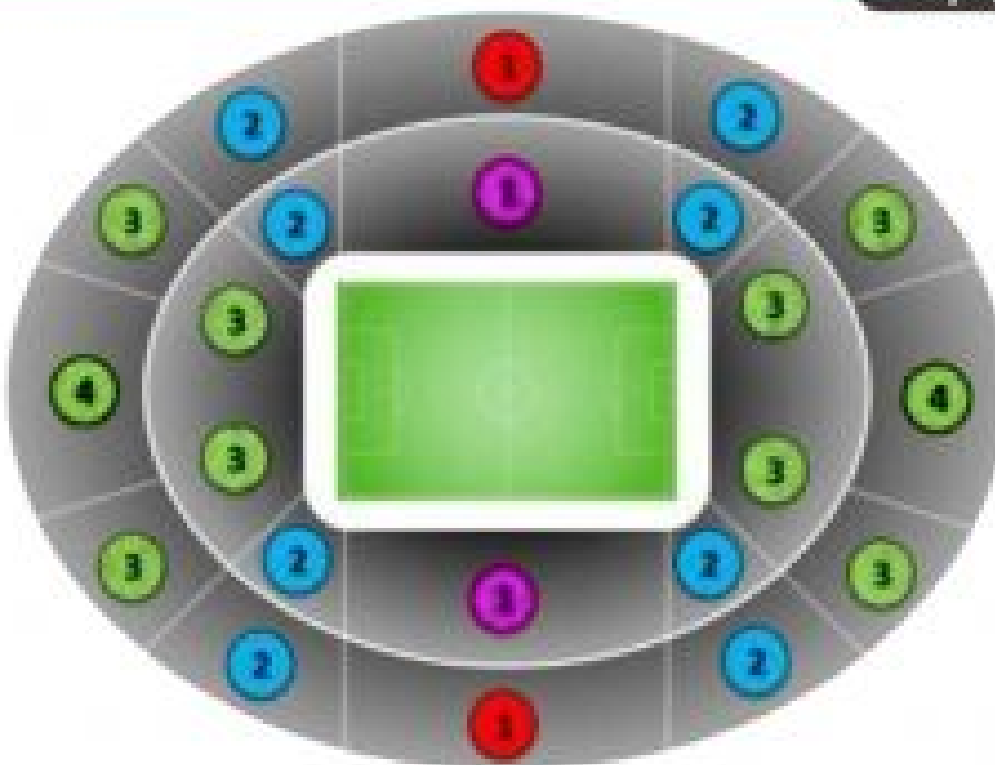

FINAL

UEFA CONFERENCE LEAGUE LEIPZIG

Red Bull Arena

Leipzig, Germany

Zona

Precio por PAX/TICKET

CAT 3/4 (NO CHOICE)	0,00 €/pax
CAT 2	1.813,50 €/pax
CAT 1	2.201,00 €/pax
CAT 1 LOW	2.576,00 €/pax
CAT 1 LOW CENTRAL	2.938,50 €/pax