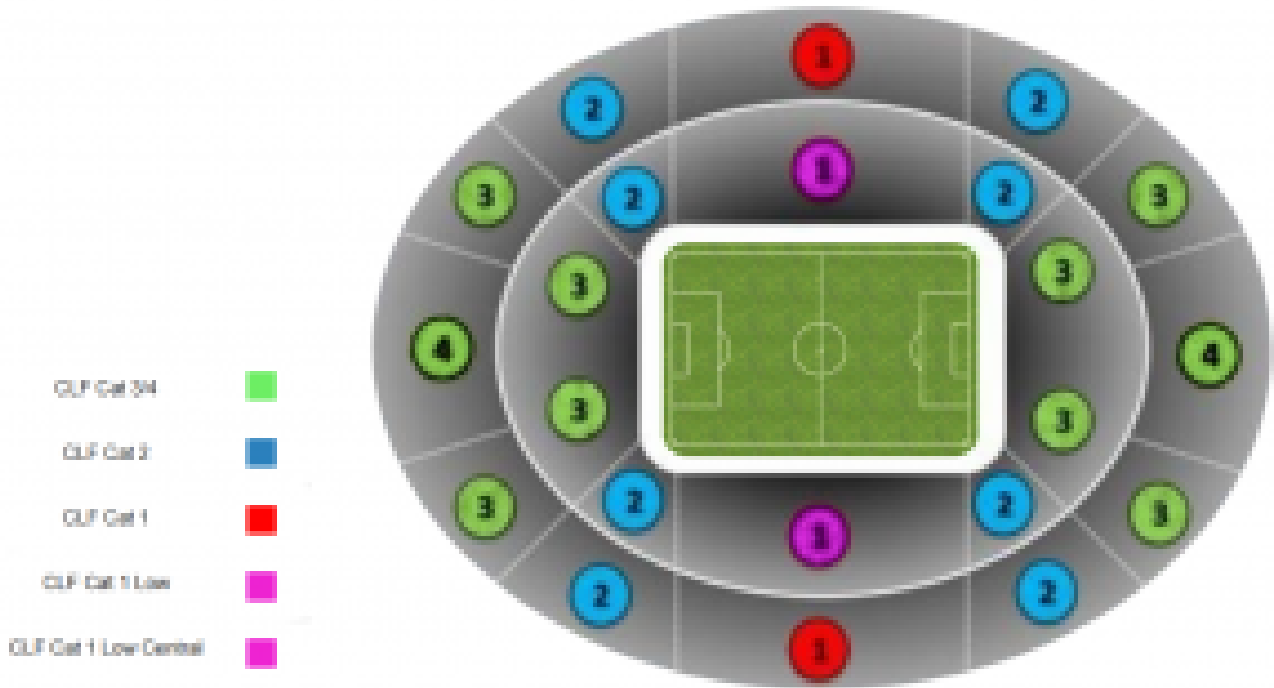

FINAL

UEFA EUROPA LEAGUE ESTAMBUL

Besiktas Park

Istanbul, Turkey

Zona	Precio por PAX/TICKET
CAT 3/4 (NO CHOICE)	0,00 €/pax 0,00 US\$/pax
CAT 2	0,00 €/pax 0,00 US\$/pax
CAT 1	0,00 €/pax 0,00 US\$/pax
CAT 1 LOW	0,00 €/pax 0,00 US\$/pax
CAT 1 LOW CENTRAL	0,00 €/pax 0,00 US\$/pax