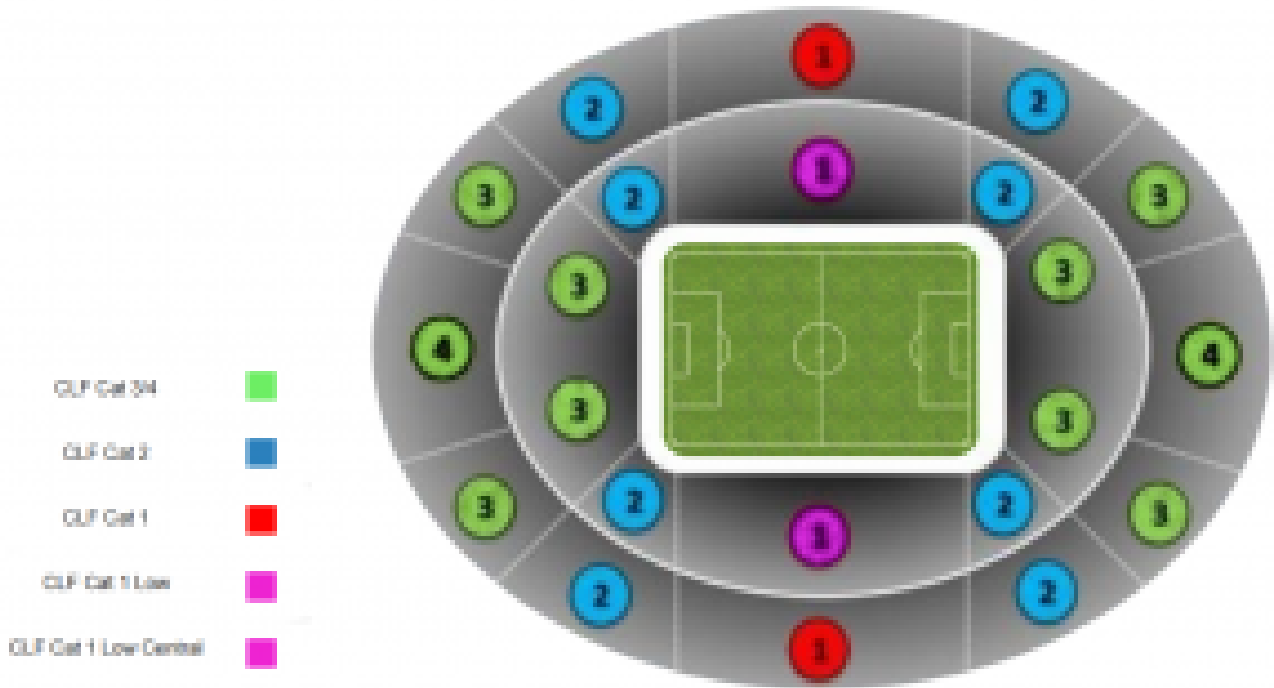

# FINAL

## UEFA EUROPA LEAGUE ESTAMBUL

**Besiktas Park**

Istanbul, Turkey

### Zona

Zona	Precio por PAX/TICKET
CAT 3/4 (NO CHOICE)	0,00 €/pax
CAT 2	2.576,00 €/pax
CAT 1	2.938,50 €/pax
CAT 1 LOW	3.313,50 €/pax
CAT 1 LOW CENTRAL	3.676,00 €/pax

### Precio por PAX/TICKET