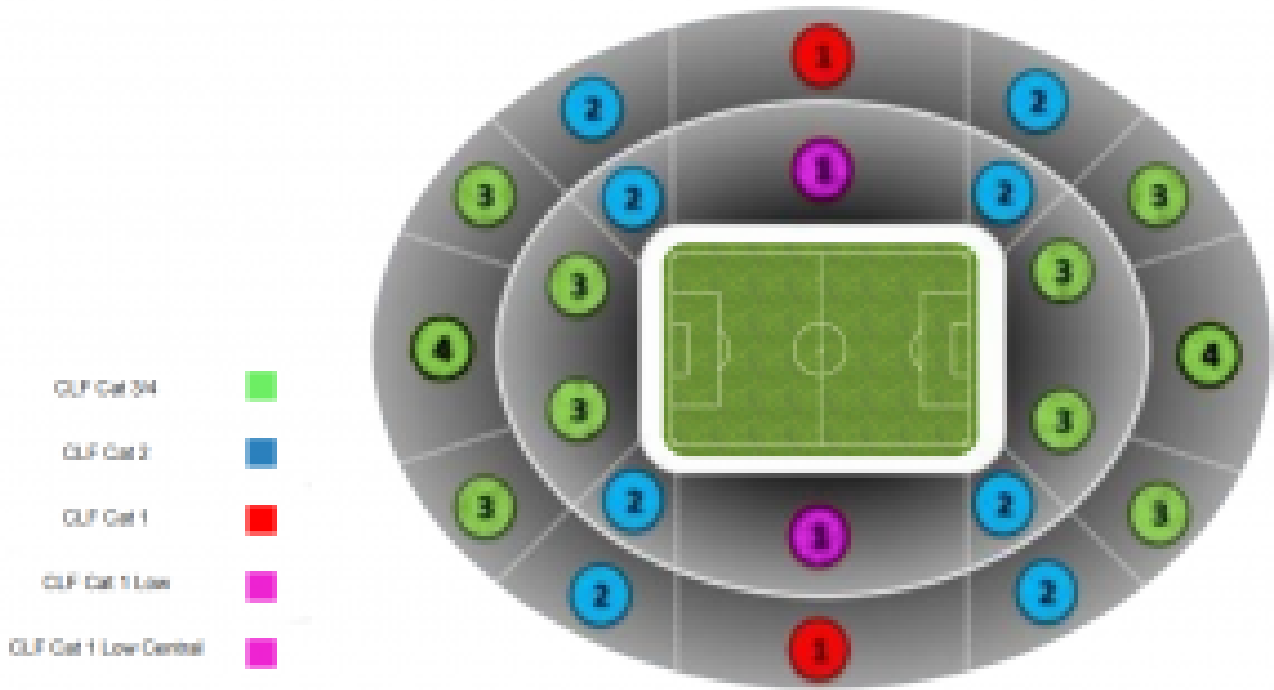

# FINAL

### Zona

CAT 3/4 (NO CHOICE)	0,00 €/pax
CAT 2	0,00 €/pax
CAT 1	0,00 €/pax
CAT 1 LOW	0,00 €/pax
CAT 1 LOW CENTRAL	0,00 €/pax

### Precio por PAX/TICKET