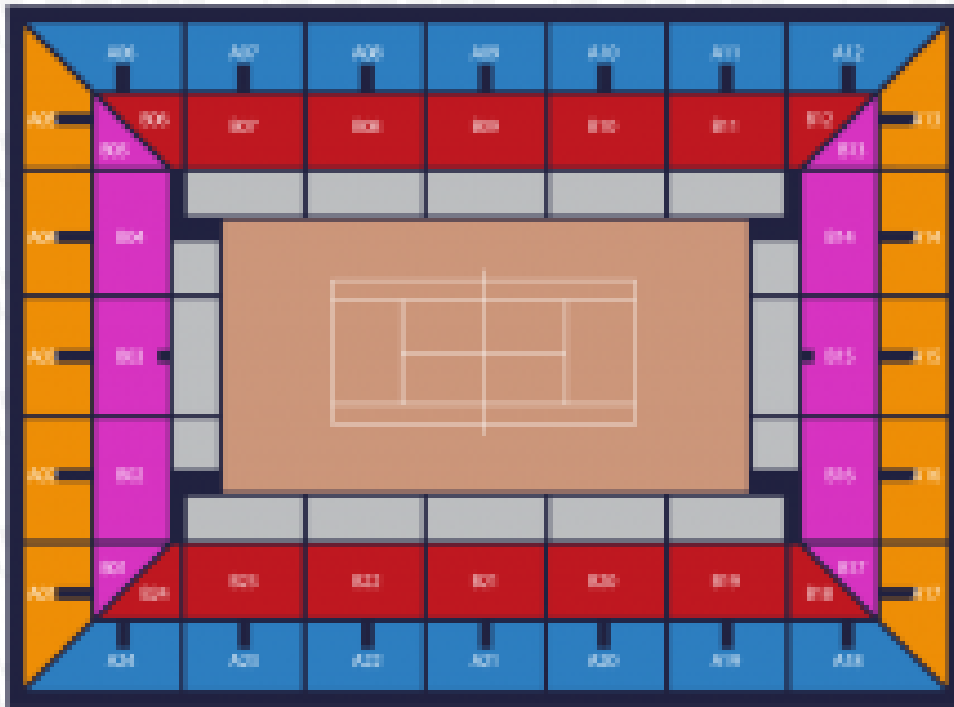

DAY SESSION

MUTUA MADRID OPEN MADRID

Caja Mágica (Estadio Manolo Santana)

Madrid, Spain

● Grada Alta

● Grada Baja

Zona

Precio por PAX/TICKET

Cat 1 - Block B20/B21/B22

338,50 €/pax