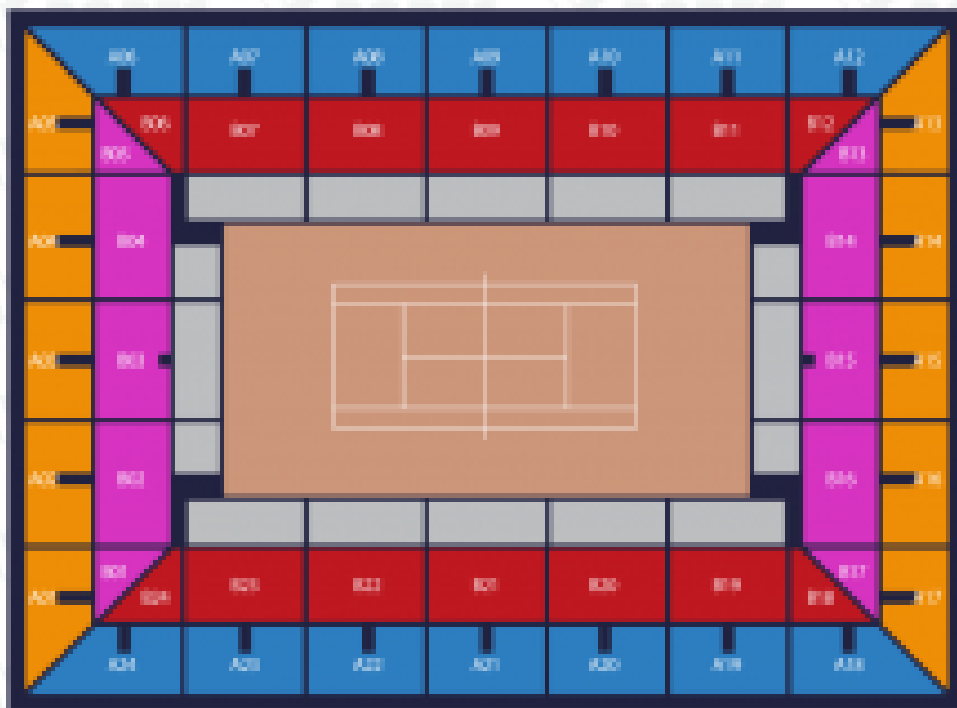

NIGHT SESSION

MUTUA MADRID OPEN MADRID

Caja Mágica (Estadio Manolo Santana)

Madrid, Spain

● Grada Alta

● Grada Baja

Zona

Precio por PAX/TICKET

Block B20/B21/B22

413,50 €/pax