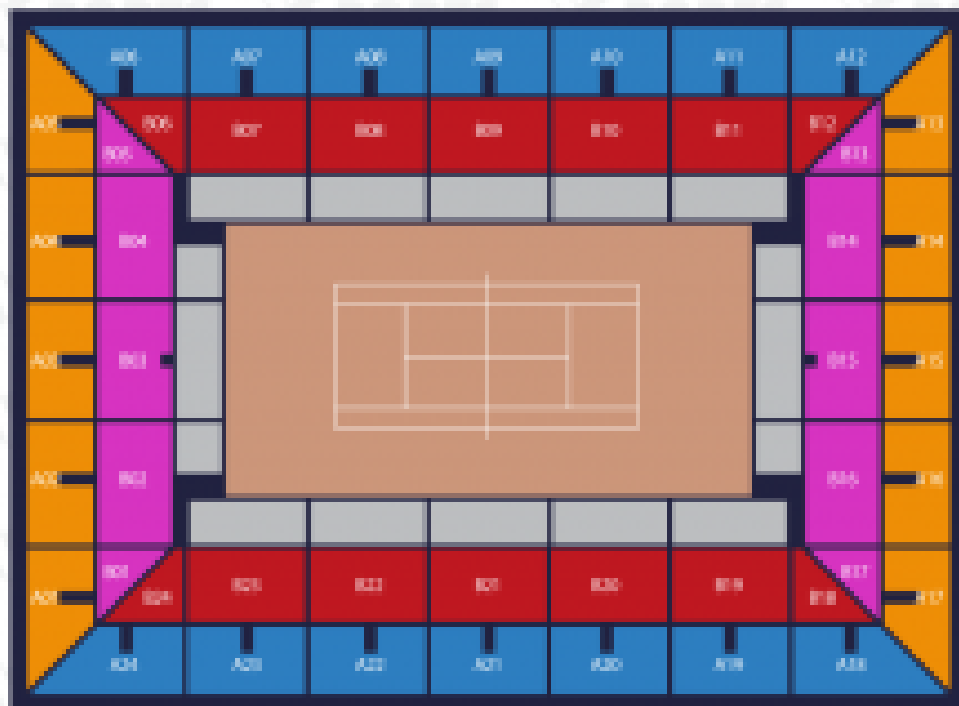

# NIGHT SESSION

## MUTUA MADRID OPEN MADRID

### Caja Mágica (Estadio Manolo Santana)

Madrid, Spain

● Grada Alta

● Grada Baja

Zona

Precio por PAX/TICKET

Cat 1 - Block B20/B21/B22

438,50 €/pax