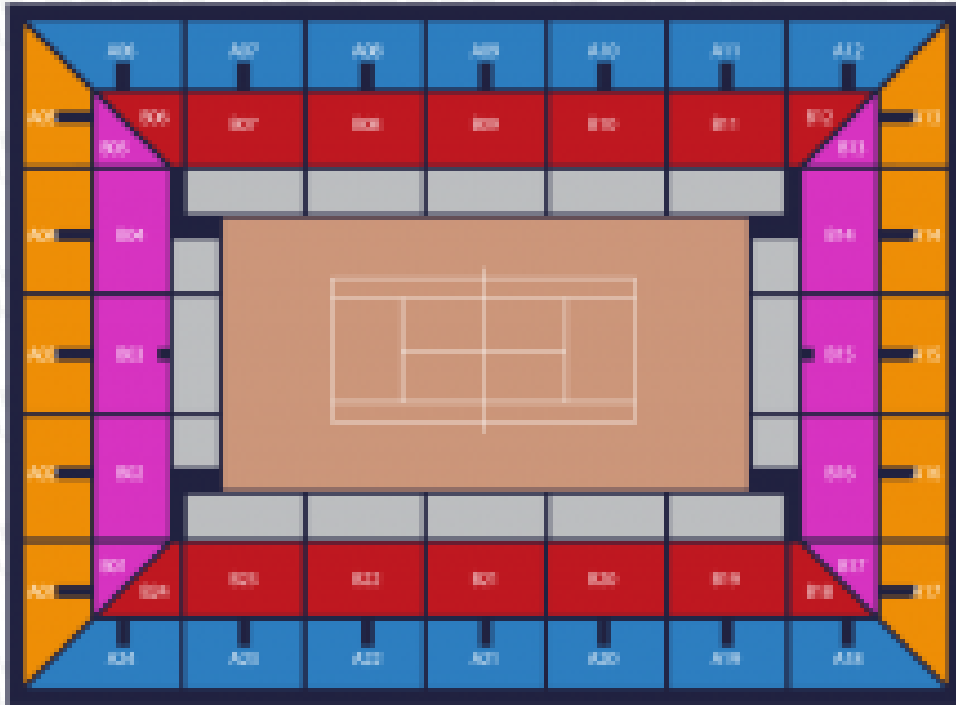

# NIGHT SESSION

## MUTUA MADRID OPEN MADRID

### Caja Mágica (Estadio Manolo Santana)

Madrid, Spain

● Grada Alta

● Grada Baja

**Zona**

**Precio por PAX/TICKET**

Cat 1 - Block B20/B21/B22

701,00 €/pax