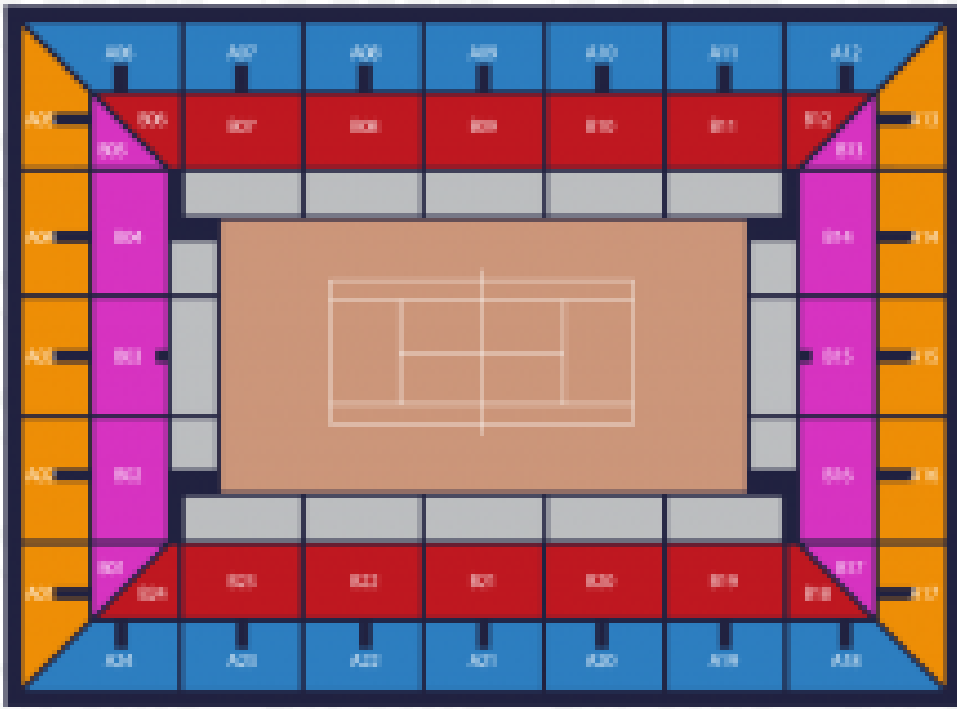

UNIQUE SESSION

MUTUA MADRID OPEN MADRID

 Caja Mágica (Estadio Manolo Santana) Madrid, Spain

 Grada Alta

 Grada Baja

Zona

Precio por PAX/TICKET

Block B20/B21/B22	0,00 €/pax 0,00 US\$/pax
-------------------	-----------------------------