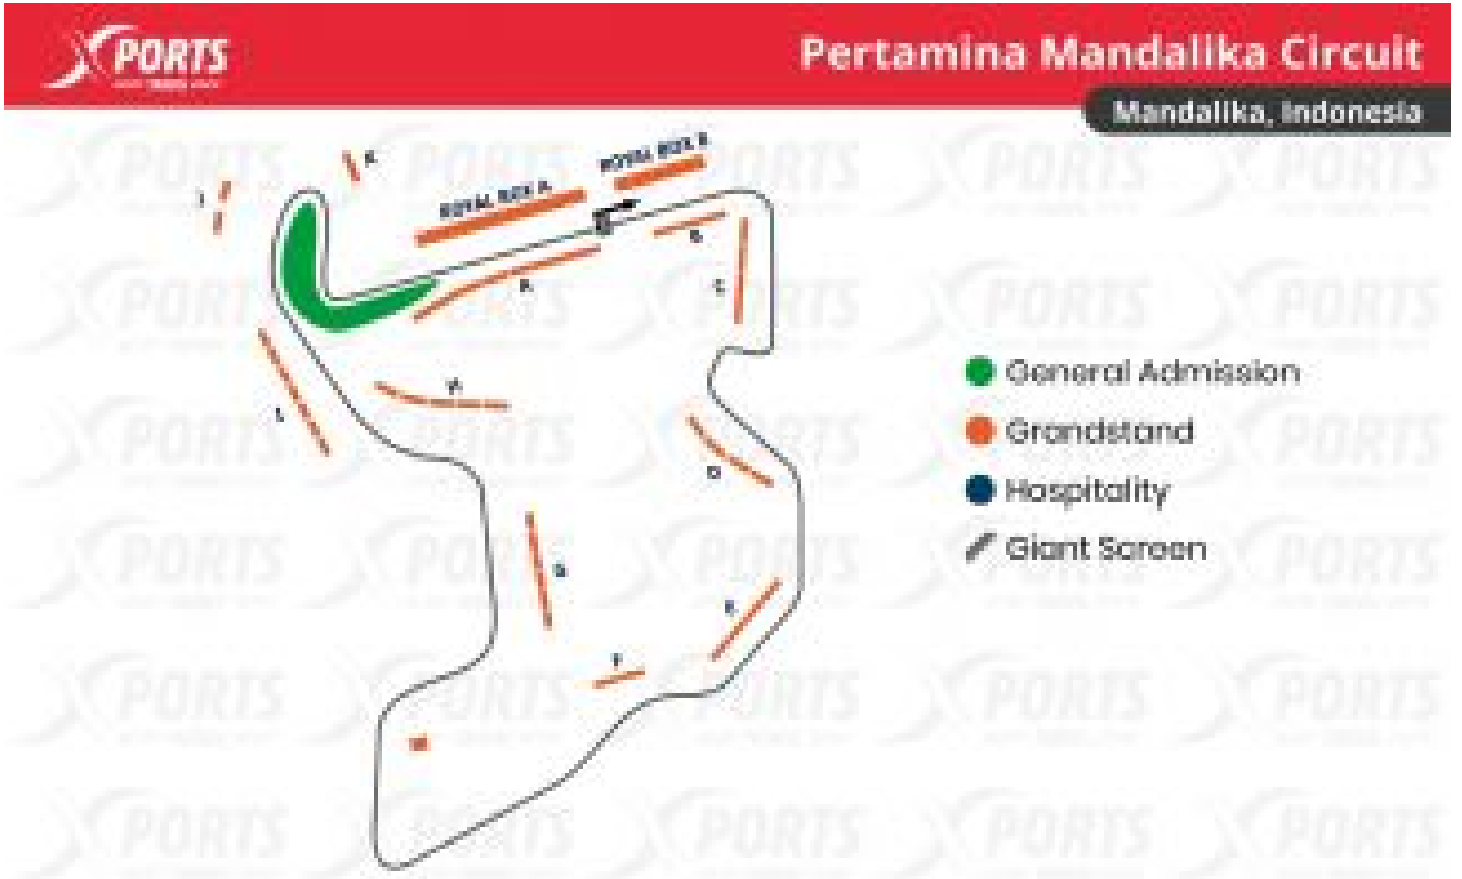

MOTOGP INDONESIA

LOMBOK

Zona

Precio por PAX/TICKET

Acceso General (3 Days)	0,00 €/pax 0,00 US\$/pax
Zone A (3 Days)	0,00 €/pax 0,00 US\$/pax
Zone B (3 Days)	0,00 €/pax 0,00 US\$/pax
Zone C (3 Days)	0,00 €/pax 0,00 US\$/pax
Zone E (3 Days)	0,00 €/pax 0,00 US\$/pax
Zone G (3 Days)	0,00 €/pax 0,00 US\$/pax
Zone H (3 Days)	0,00 €/pax 0,00 US\$/pax
Zone I (3 Days)	0,00 €/pax 0,00 US\$/pax
Zone J (3 Days)	0,00 €/pax 0,00 US\$/pax
Zone K (3 Days)	0,00 €/pax 0,00 US\$/pax