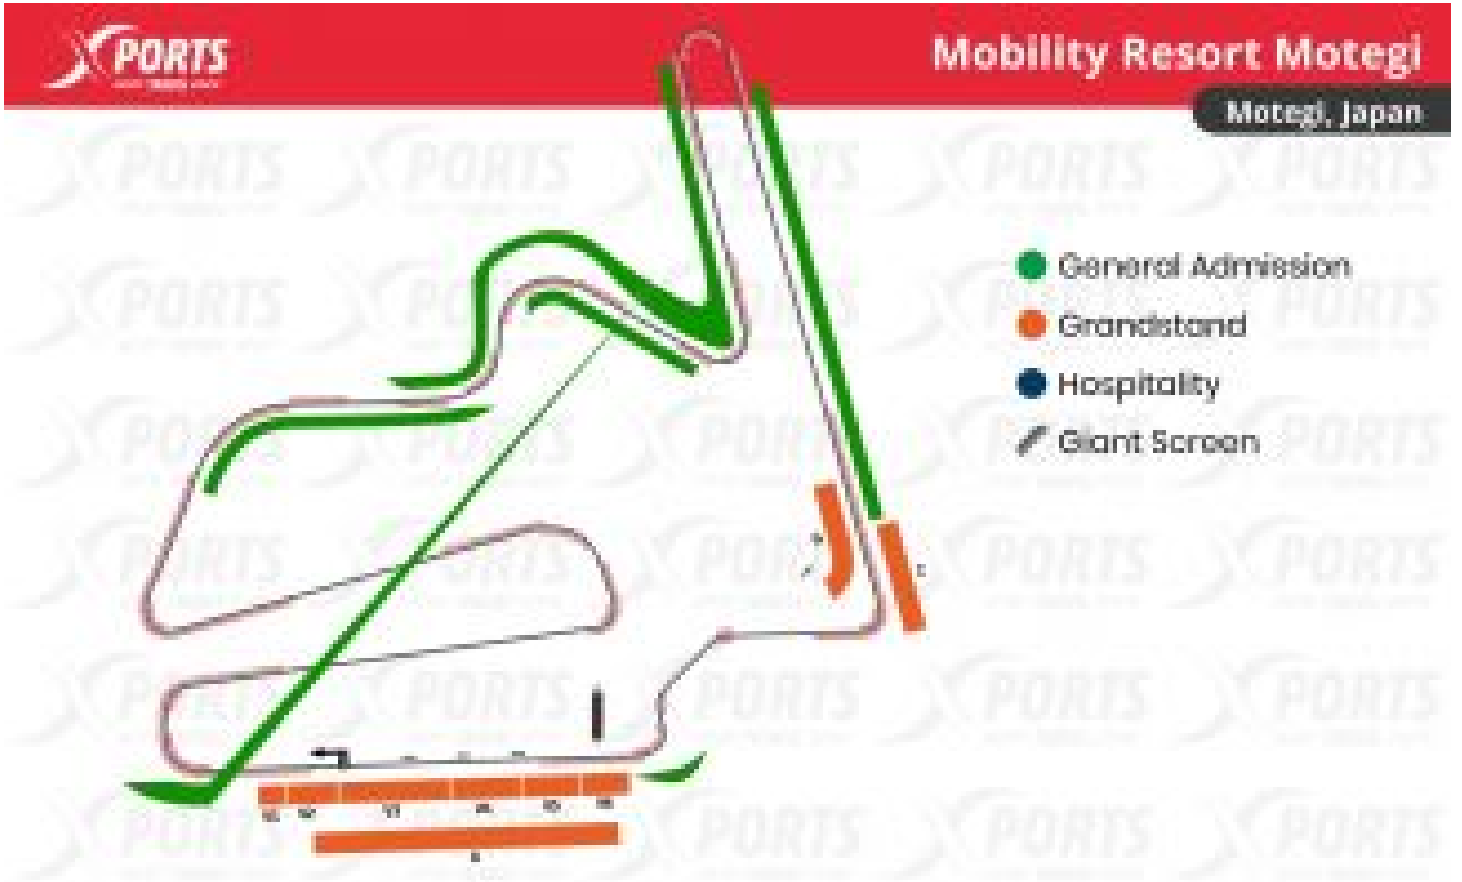

# MOTOGP JAPÓN

### Zona

General Admission	0,00 €/pax 0,00 US\$/pax
Grandstand G	0,00 €/pax 0,00 US\$/pax
Grandstand Z	0,00 €/pax 0,00 US\$/pax
Victory V2	0,00 €/pax 0,00 US\$/pax
Victory V1	0,00 €/pax 0,00 US\$/pax