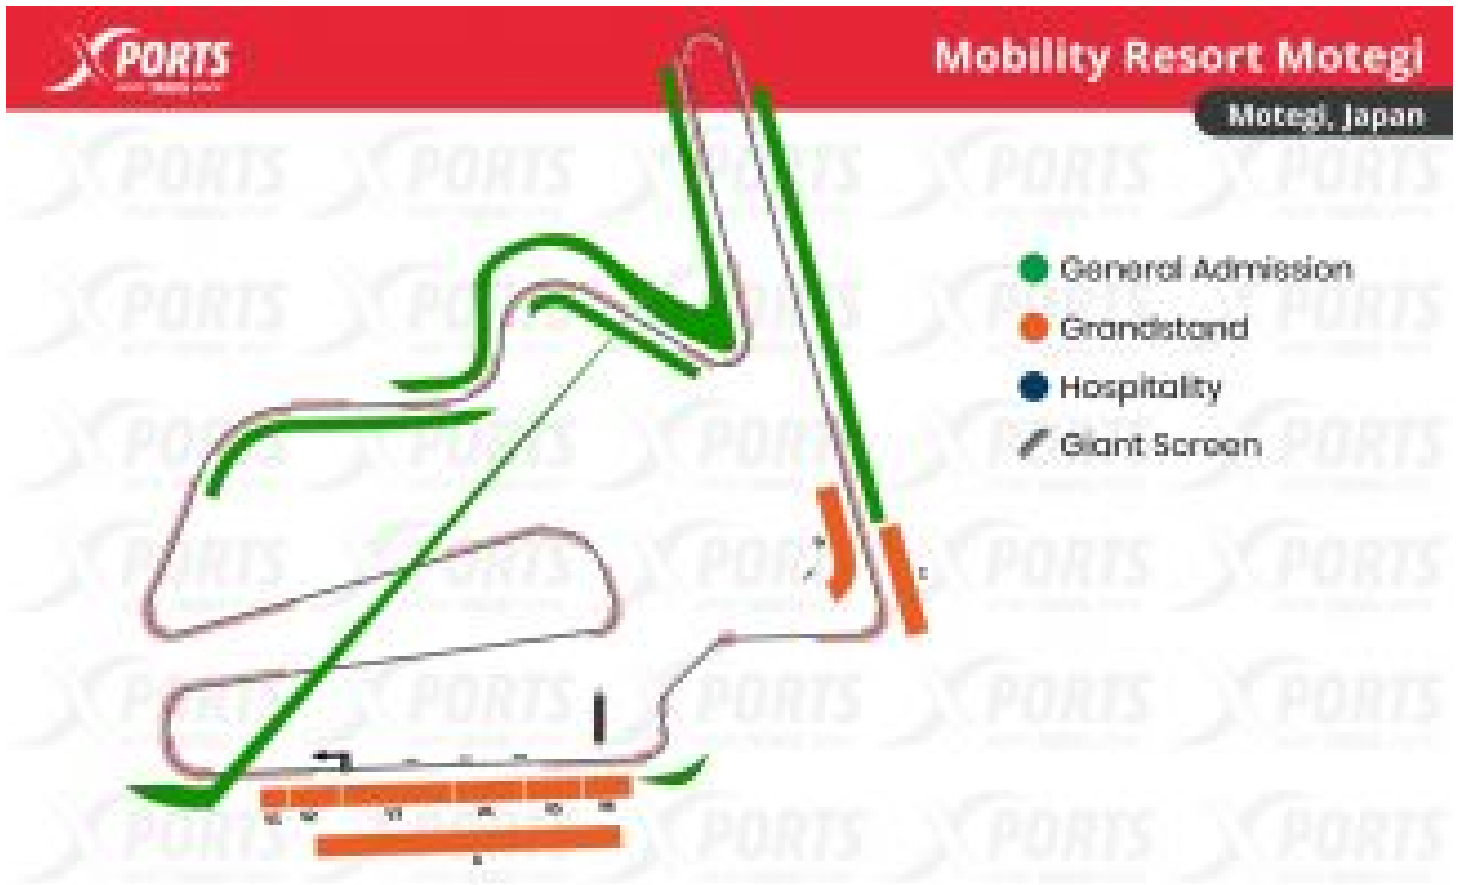

MOTOGP JAPÓN

MOTEGI

Zona

General Admission	238,50 €/pax
Grandstand G	276,00 €/pax
Grandstand Z	301,00 €/pax

Precio por PAX/TICKET