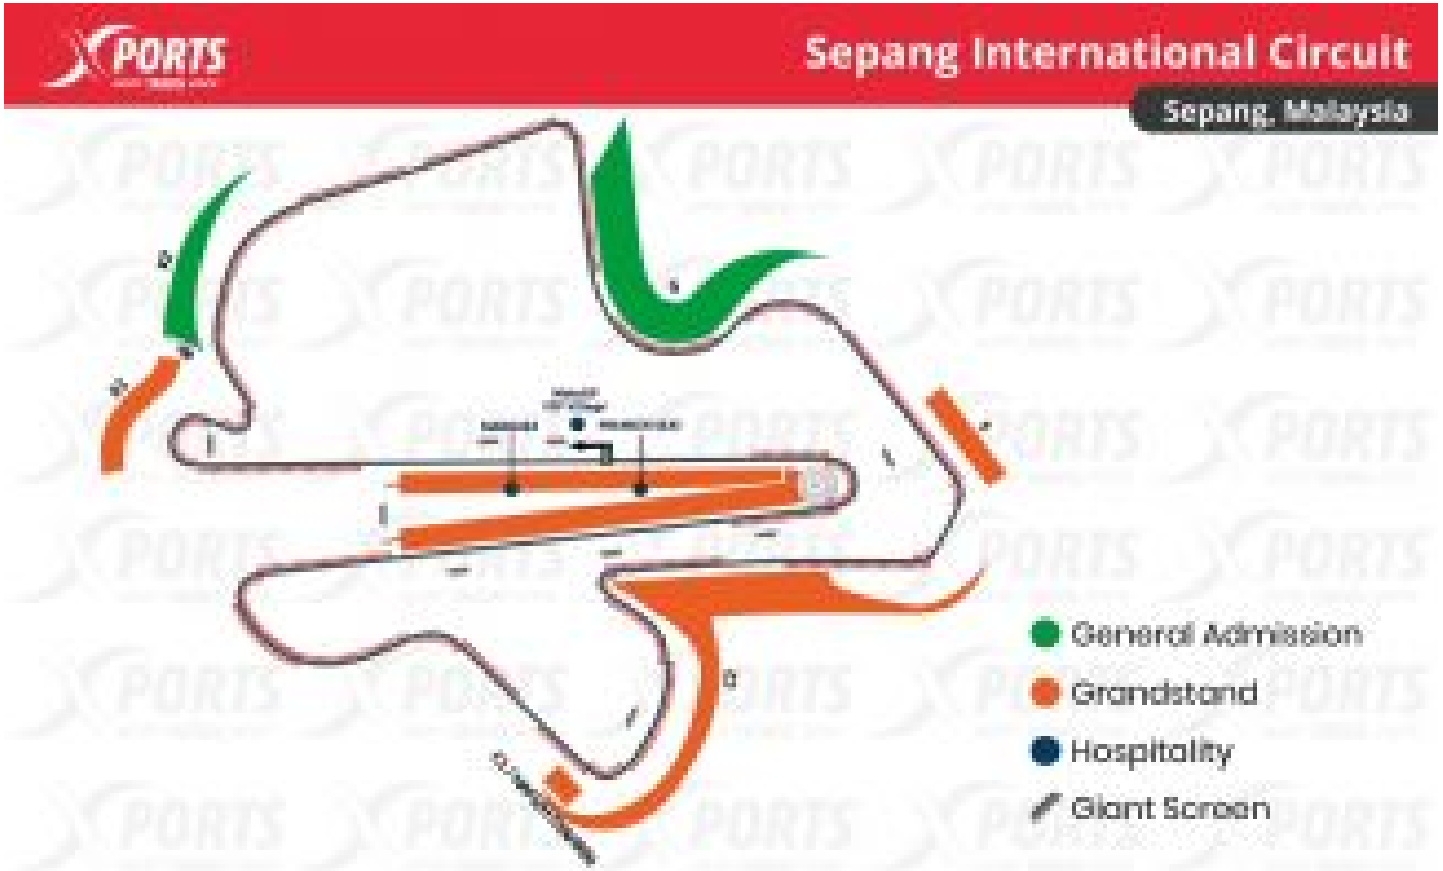

MOTOGP MALASIA

SEPANG

Zona

Precio por PAX/TICKET

F Grandstand - 3-day	0,00 €/pax 0,00 US\$/pax
K1 Grandstand - 3-day	0,00 €/pax 0,00 US\$/pax
Marc Marquez Grandstand - 3-Day	0,00 €/pax 0,00 US\$/pax
Main Grandstand - 3-Day	0,00 €/pax 0,00 US\$/pax