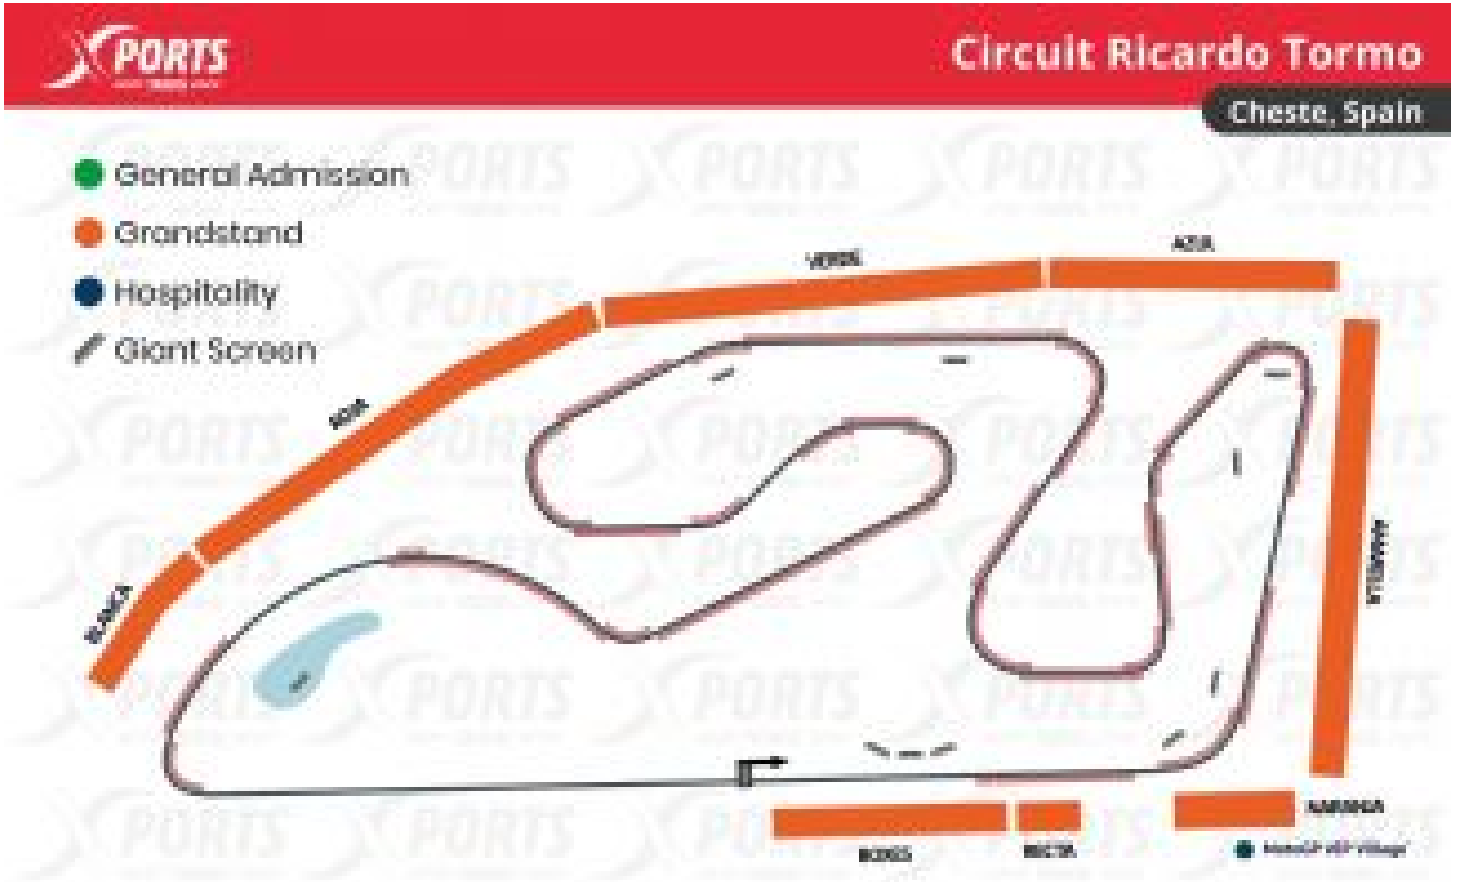

# MOTOGP VALENCIA

CHESTE - VALENCIA

## Zona

## Precio por PAX/TICKET

Tribuna Red - 3-Day	0,00 €/pax 0,00 US\$/pax
Tribuna White - 3-Day	0,00 €/pax 0,00 US\$/pax
Tribuna Green - 3-Day	0,00 €/pax 0,00 US\$/pax
Tribuna Blue - 3-Day	0,00 €/pax 0,00 US\$/pax
Tribuna Yellow - 3-Day	0,00 €/pax 0,00 US\$/pax
Tribuna Orange - 3-Day	0,00 €/pax 0,00 US\$/pax
Tribuna Boxes - 3-Day	0,00 €/pax 0,00 US\$/pax