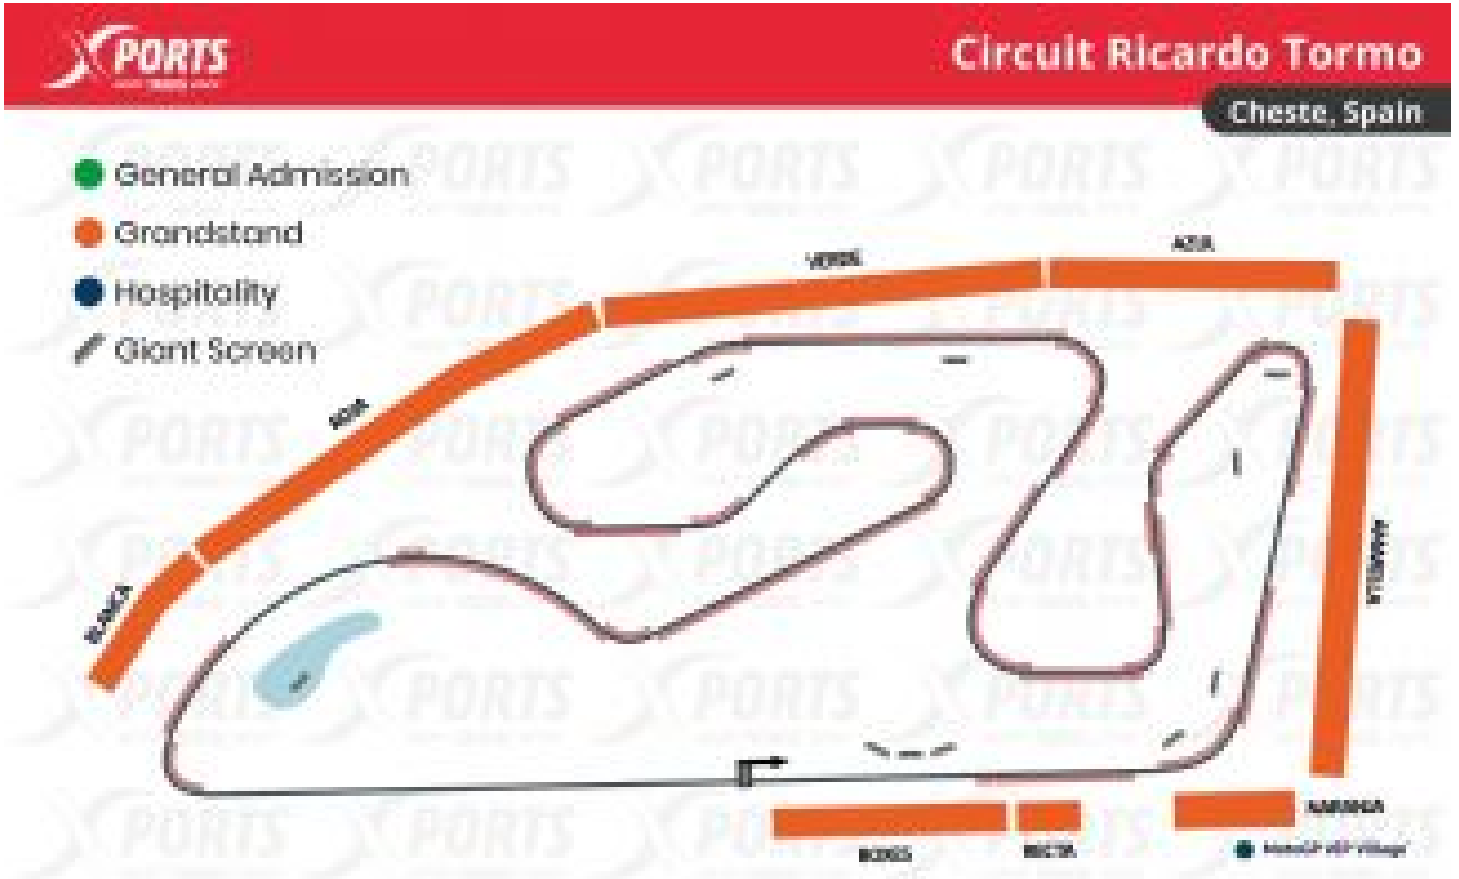

# MOTOGP VALENCIA

CHESTE - VALENCIA

## Zona

## Precio por PAX/TICKET

Tribuna Red - 3-Day	0,00 €/pax 0,00 US\$/pax
Tribuna White - 3-Day	0,00 €/pax 0,00 US\$/pax
Tribuna Green - 3-Day	0,00 €/pax 0,00 US\$/pax
Tribuna Blue - 3-Day	0,00 €/pax 0,00 US\$/pax
Tribuna Yellow - 3-Day	0,00 €/pax 0,00 US\$/pax