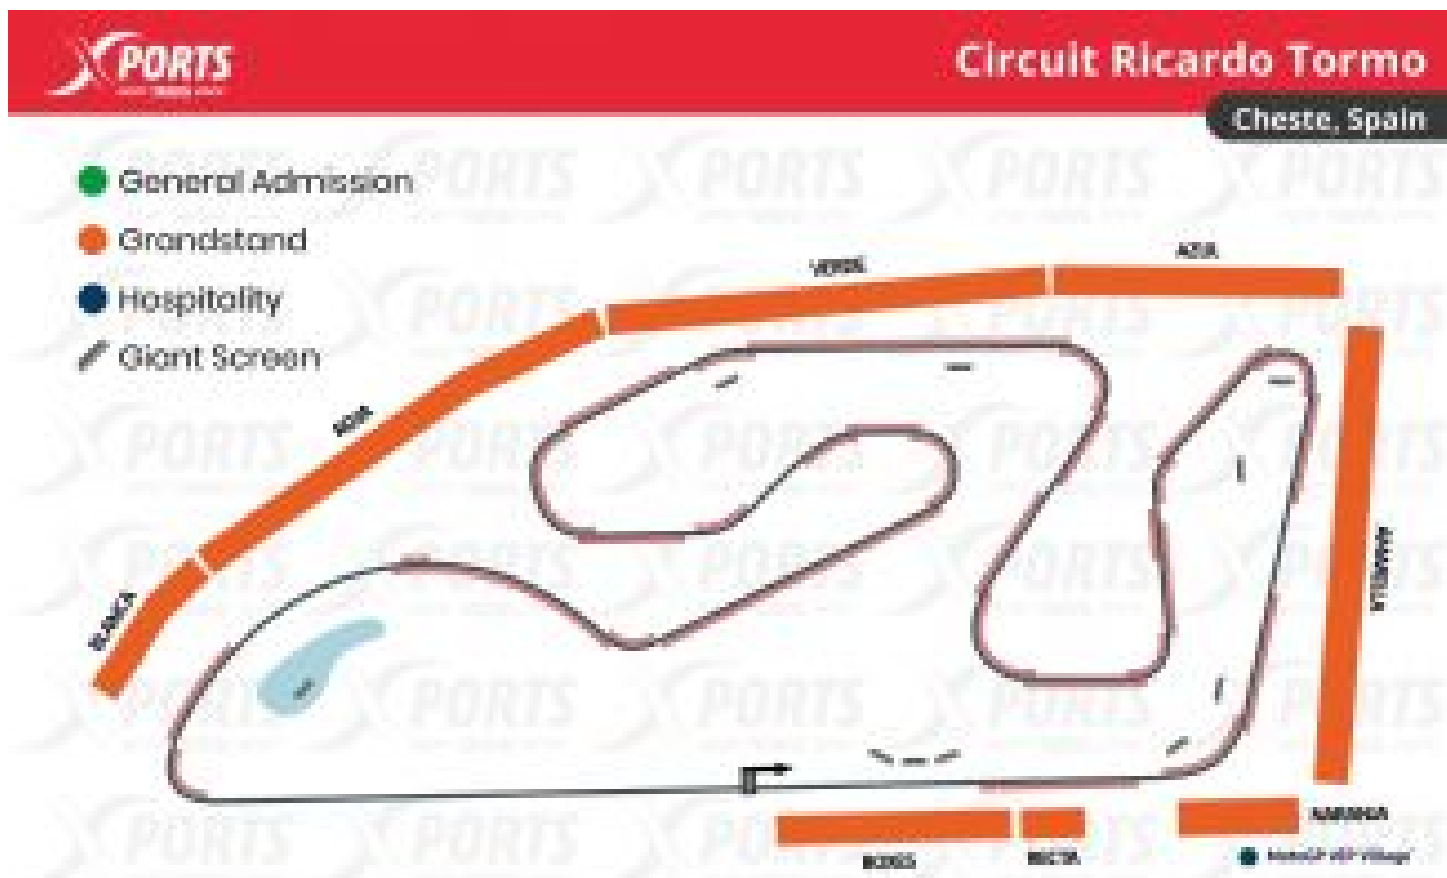

# MOTOGP VALENCIA

CHESTE - VALENCIA

Zona	Precio por PAX/TICKET
Tribuna Red - 3-Day	0,00 €/pax
Tribuna White - 3-Day	0,00 €/pax
Tribuna Green - 3-Day	0,00 €/pax
Tribuna Blue - 3-Day	0,00 €/pax
Tribuna Yellow - 3-Day	0,00 €/pax