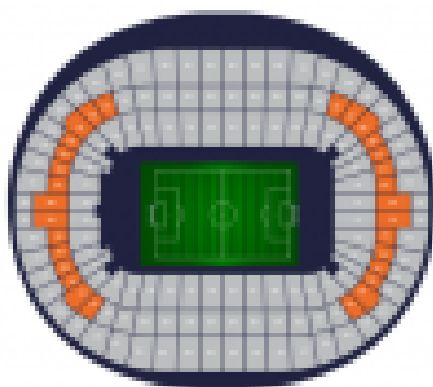

# INGLATERRA VS GRECIA

FASE LIGA LIGA B GRUPO B2 UEFA NATIONS LEAGUE

## Wembley Stadium

Londres, Inglaterra

**Taphouse**

**Bobby Moore  
Club**

Prices not available