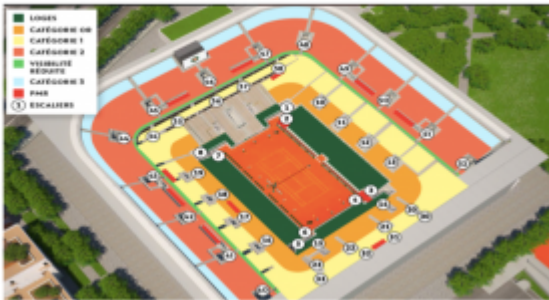

MEN'S SEMIFINAL 1

ROLAND GARROS 5 DÍAS PARÍS / 04 - 08 JUNIO

MEN'S SEMIFINAL 1

Roland Garros 5 días París / 04 - 08 junio

EL PRECIO INCLUYE:

- Traslado de llegada a París al aeropuerto de París-Charles de Gaulle.
- Alojamiento en hotel seleccionado en ciudad, en régimen de alojamiento y desayuno, del **04 al 08 de junio de 2026**.
- Entrada **categoría seleccionada** al partido de la **SEMIFINAL 1 de Roland Garros 2026** que se disputará en la pista de **Philippe Chartier de París** el día **05 de junio de 2026**.
- Traslado de salida del hotel al aeropuerto de París-Charles de Gaulle.

MEN'S SEMIFINAL 1

ROLAND GARROS 5 DÍAS PARÍS / 04 - 08 JUNIO

NO INCLUYE:

- Vuelos internacionales.
- Traslados al estadio el día del evento.
- Ningún servicio no mencionado.
- Gastos personales.
- Tasas locales.

ITINERARIO SEMIFINAL 1 ROLAND GARROS

04 de Junio de 2026: Llegada a París por cuenta del cliente. Traslado al hotel seleccionado y alojamiento del **04 al 8 de Junio**, en régimen de alojamiento y desayuno.