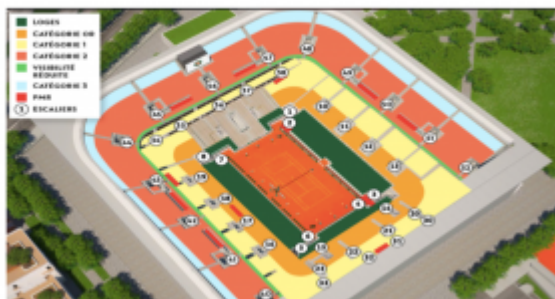

MEN'S SEMIFINAL 1 + FINAL 2 GAMES

ROLAND GARROS 5 DÍAS PARÍS / 04 - 08 JUNIO

MEN'S SEMIFINAL 1 + FINAL 2 games

Roland Garros 5 días París / 04 - 08 junio

EL PRECIO INCLUYE:

- Traslado de llegada a París al aeropuerto de París-Charles de Gaulle.
- Alojamiento en hotel seleccionado en ciudad, en régimen de alojamiento y desayuno, del **04 al 08 de junio de 2026**.
- Entrada **categoría seleccionada** al partido de la **SEMIFINAL 1 + FINAL de Roland Garros 2026** que se disputarn en la pista de **Philippe Chartier de París** el día **05 de junio de 2026** y el **07 de junio de 2026**, respectivamente.

MEN'S SEMIFINAL 1 + FINAL 2 GAMES

ROLAND GARROS 5 DÍAS PARÍS / 04 - 08 JUNIO

- Traslado de salida del hotel al aeropuerto de París-Charles de Gaulle.

NO INCLUYE:

- Vuelos internacionales.
- Traslados al estadio el día del evento.
- Ningún servicio no mencionado.
- Gastos personales.
- Tasas locales.

ITINERARIO SEMIFINAL 1 + FINAL ROLAND GARROS

04 de Junio de 2026: Llegada a París por cuenta del cliente. Traslado al hotel seleccionado y alojamiento del **04 al 8 de Junio**, en régimen de alojamiento y desayuno.