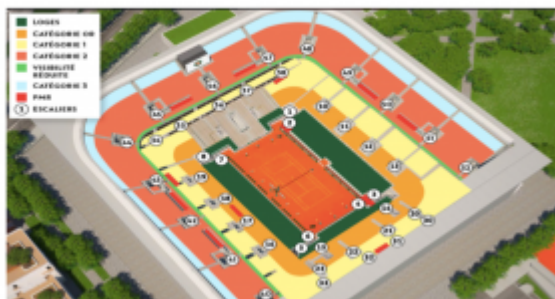

### EL PRECIO INCLUYE:

- Traslado de llegada a París al aeropuerto de París-Charles de Gaulle.
- Alojamiento en hotel seleccionado en ciudad, en régimen de alojamiento y desayuno, del **04 al 08 de junio de 2026**.
- Entrada **categoría seleccionada** al partido de la **SEMIFINAL 1 + FINAL de Roland Garros 2026** que se disputarn en la pista de **Philippe Chartier de París** el día **05 de junio de 2026** y el **07 de junio de 2026**, respectivamente.