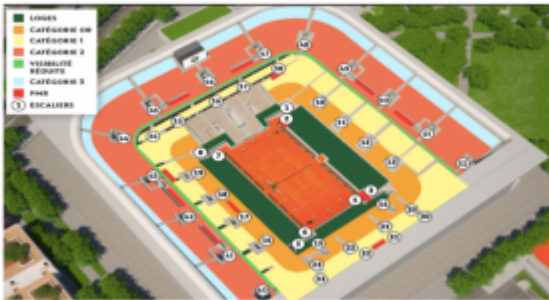

MEN'S SEMIFINALS 2 GAMES

ROLAND GARROS 5 DÍAS PARÍS / 04 - 08 JUNIO

MEN'S SEMIFINALS

2 games

Roland Garros 5 días París / 04 - 08 junio

EL PRECIO INCLUYE:

- Traslado de llegada a París al aeropuerto de París-Charles de Gaulle.
- Alojamiento en hotel seleccionado en ciudad, en régimen de alojamiento y desayuno, del **04 al 08 de junio de 2026**.
- Entrada **categoría seleccionada** al partido de la **SEMIFINAL 1 + SEMIFINAL 2 de Roland Garros 2026** que se disputará en la pista de **Philippe Chartier de París** el día **05 de junio de 2026**.
- Traslado de salida del hotel al aeropuerto de París-Charles de Gaulle.

MEN'S SEMIFINALS 2 GAMES

ROLAND GARROS 5 DÍAS PARÍS / 04 - 08 JUNIO

NO INCLUYE:

- Vuelos internacionales.
- Traslados al estadio el día del evento.
- Ningún servicio no mencionado.
- Gastos personales.
- Tasas locales.

ITINERARIO SEMIFINAL 1 + SEMIFINAL 2 ROLAND GARROS

04 de Junio de 2026: Llegada a París por cuenta del cliente. Traslado al hotel seleccionado y alojamiento del **04 al 8 de Junio**, en régimen de alojamiento y desayuno.